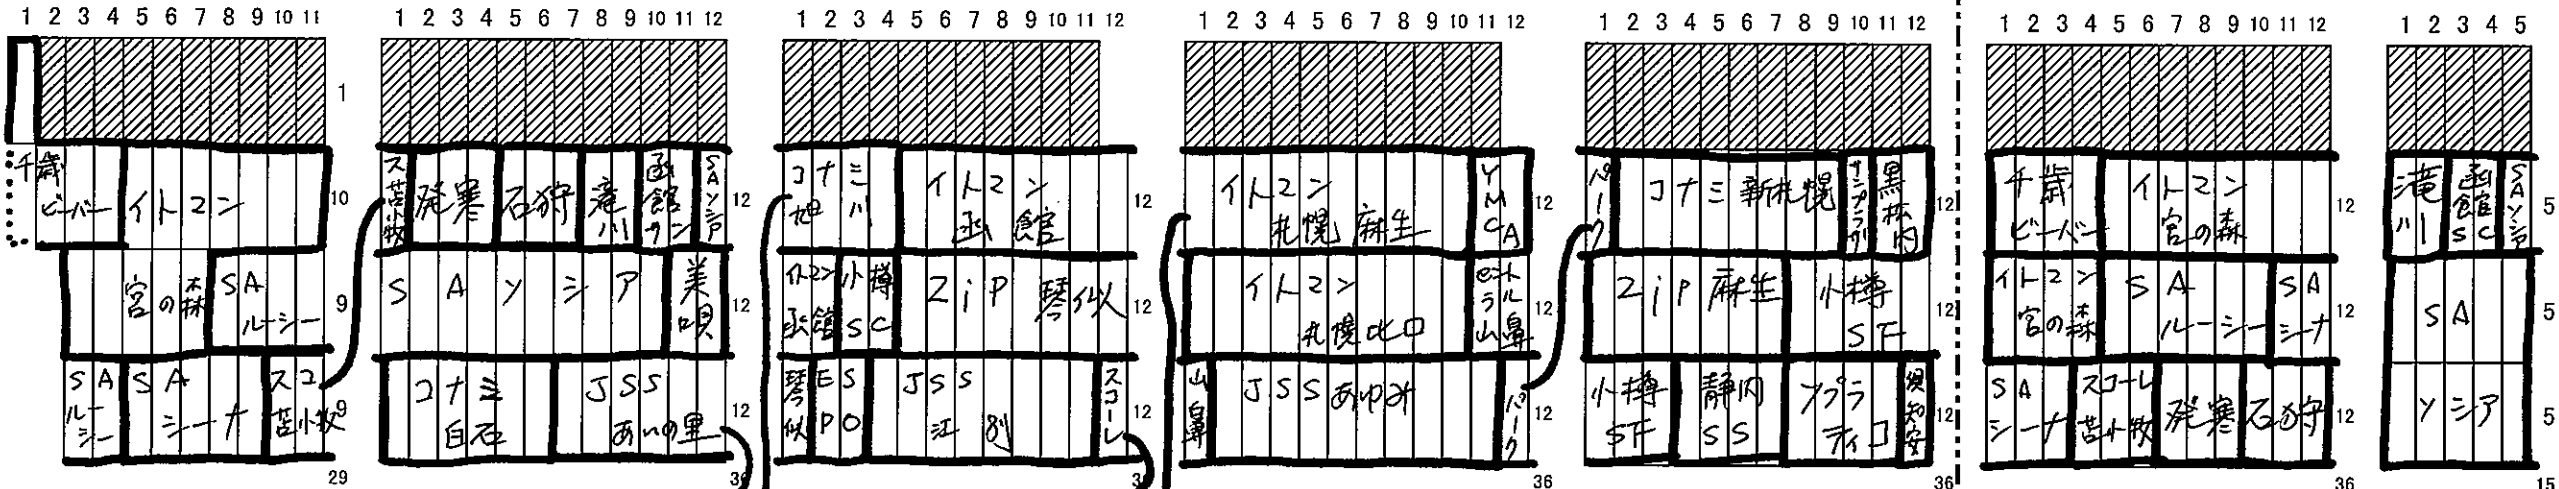

時間差来場者用席
 ・使用できるのは開会式終了後～競技終了です。
 ・終日、敷物等による場所取りは禁止です。
 ・長時間の占有は禁止です。譲り合ってください。

時間差来場者
 ・使用できるのは開会
 ・終日、敷物等による
 ・長時間の占有は禁

A6

A7

A8

A9

A10

A11