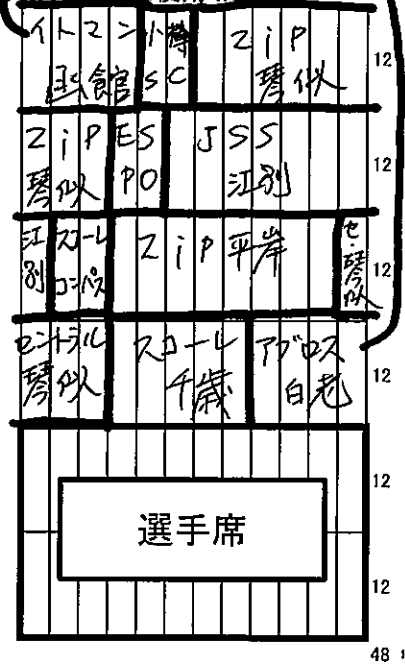

時間差来場者用席
 ・使用できるのは開会式終了後～競技終了です。
 ・終日、敷物等による場所取りは禁止です。
 ・長時間の占有は禁止です。譲り合ってください。

時間差来場者
 ・使用できるのは開会
 ・終日、敷物等による
 ・長時間の占有は禁

A6

A7

A8

A9

A10

A11

A12

B10

50mプール

25mプール

B11

B12

B13

B14