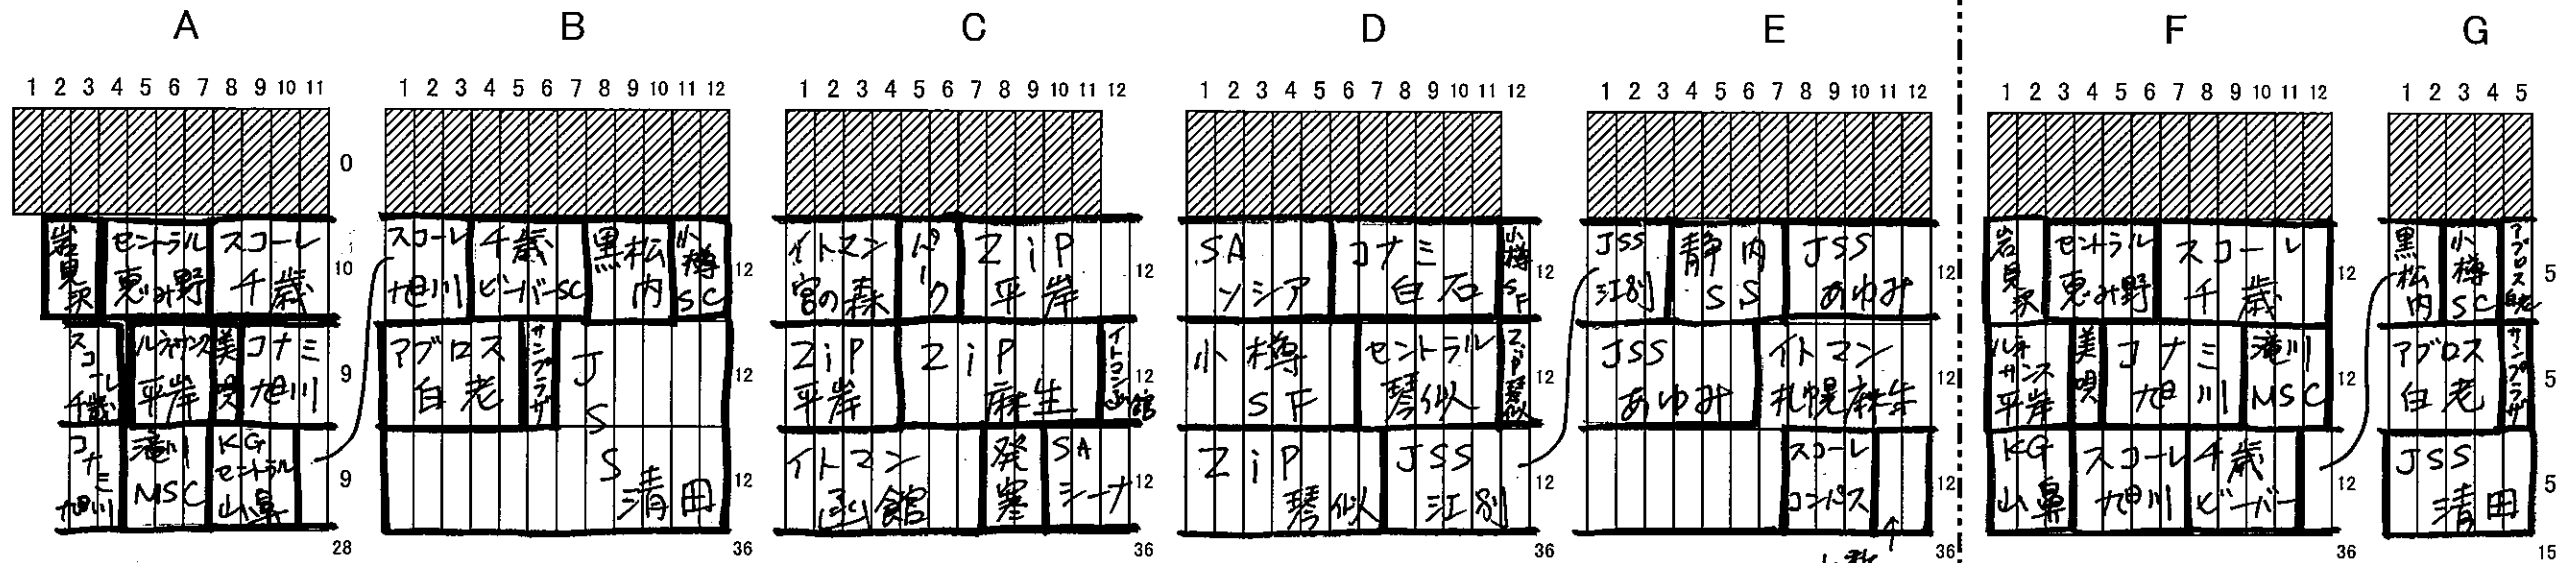

50mプール

時間差来場者用席 少数チーム用
 ・使用できるのは開会式終了後～競技終了です。
 ・終日、敷物等による場所取りは禁止です。
 ・長時間の占有は禁止です。譲り合ってください。

時間差来場者
 ・使用できるのは開会
 ・終日、敷物等による
 ・長時間の占有は禁